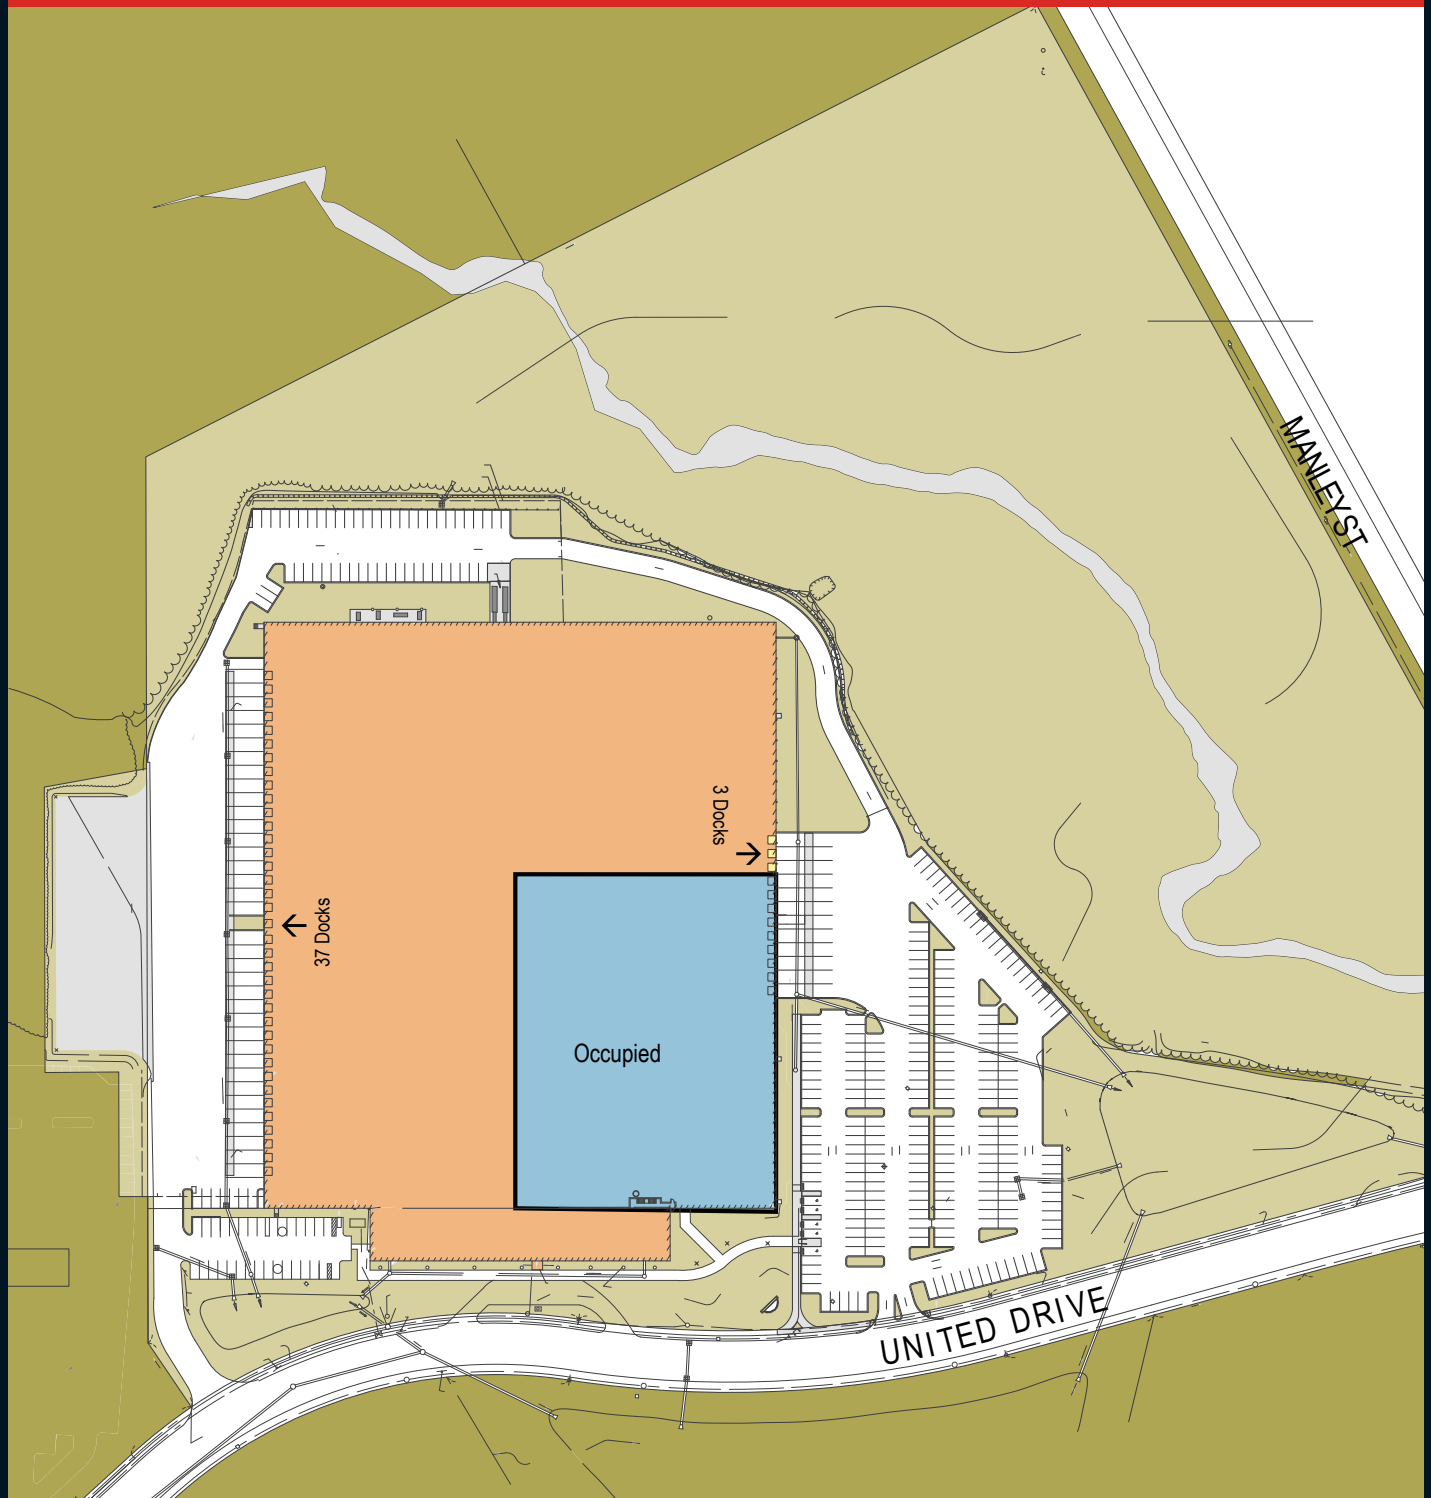

One United Drive, West Bridgewater

226,510 s.f. for lease

Bill Bailey
+1 617 531 4171
william.bailey@am.jll.com

Tony Coskren
+1 617 531 4248
anthony.coskren@am.jll.com

Richard Schuhwerk
+1 617 531 4140
richard.schuhwerk@am.jll.com